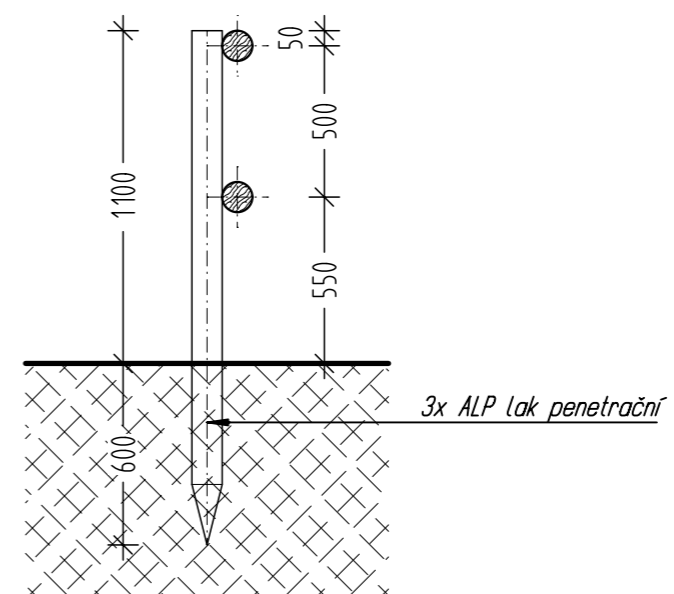

DŘEVĚNÉ ZÁBRADLÍ - rozpočet položka 75

materiál: kulatina $\varnothing 100\text{mm}$

DŘEVĚNÉ ZÁBRADLÍ měř.: 1:25
v rozpočtu položka 75