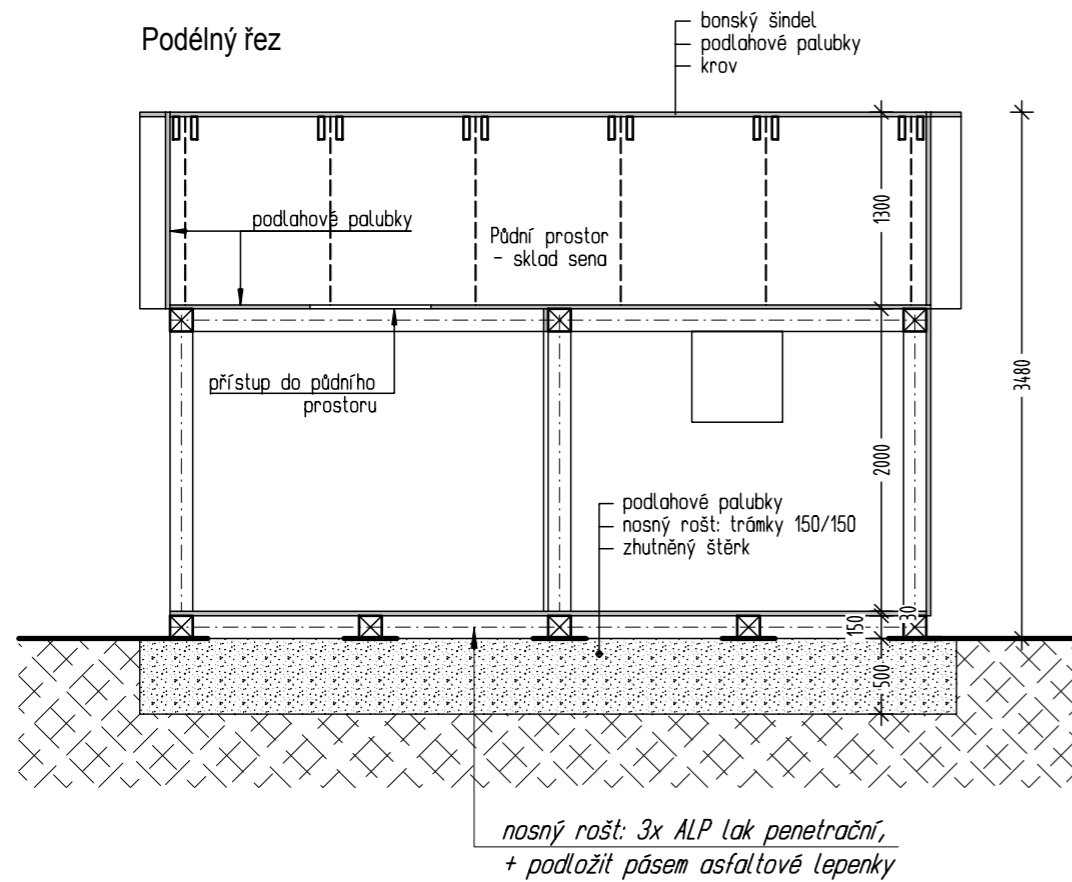

OBJEKT PRO CHOVATELSTVÍ - rozpočet položka 73

Podélný řez

- sloupky: 150/150
- krokve: 80/150
- kleštiny: 2x40/150
- pozednice: 150/150
- rošt: 150/150

SCHEMA - měř.: 1:1000

DŘEVĚNÁ OHRADA - rozpočet položka 76

OBJEKT PRO CHOVATELSTVÍ

měř.: 1:50 a 1:25

v rozpočtu položky 73 a 76