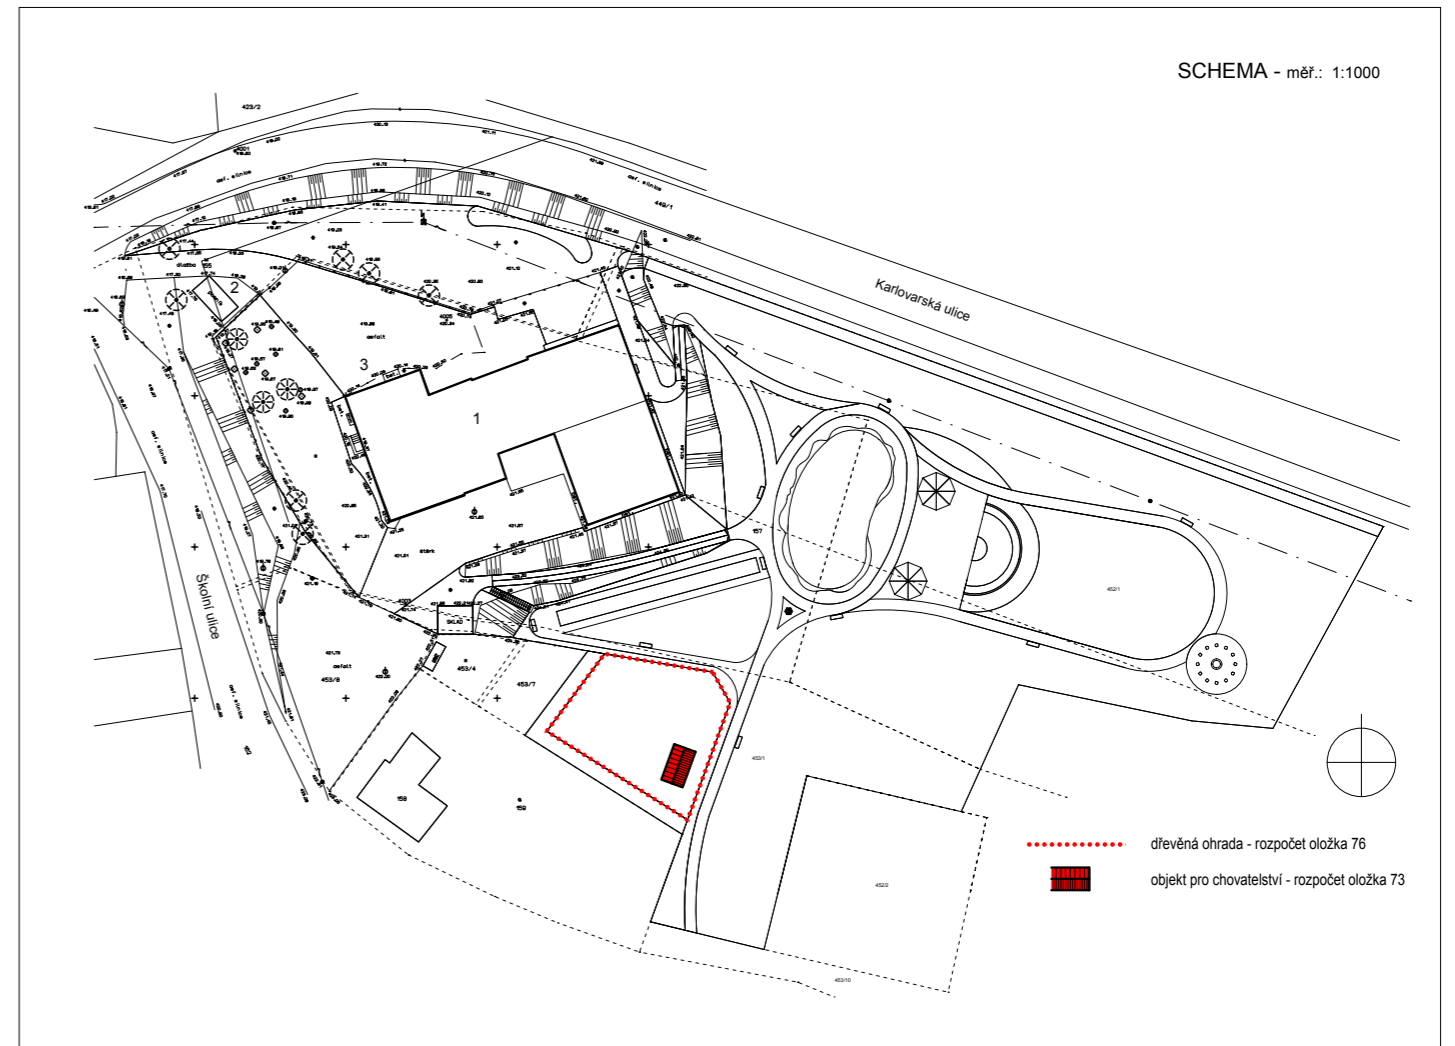

OBJEKT PRO CHOVATELSTVÍ - rozpočet položka 73

Podélný řez

- sloupky: 150/150
- krokve: 80/150
- kleštiny: 2x40/150
- pozednice: 150/150
- rošt: 150/150

SCHEMA - měř.: 1:1000

DŘEVĚNÁ OHRADA - rozpočet položka 76

OBJEKT PRO CHOVATELSTVÍ

měř.: 1:50 a 1:25

v rozpočtu položky 73 a 76