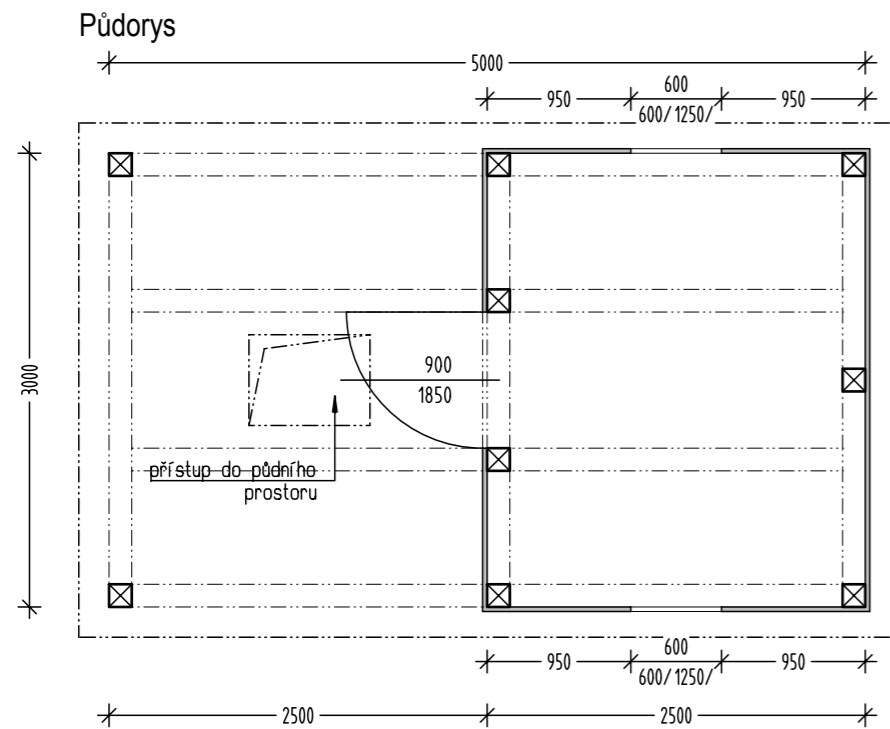

OBJEKT PRO CHOVATELSTVÍ - rozpočet položka 73

Podélný řez

- sloupky: 150/150
- krokve: 80/150
- kleštiny: 2x40/150
- pozednice: 150/150
- rošt: 150/150

SCHEMA - měř.: 1:1000

DŘEVĚNÁ OHRADA - rozpočet položka 76

OBJEKT PRO CHOVATELSTVÍ

měř.: 1:50 a 1:25

v rozpočtu položky 73 a 76