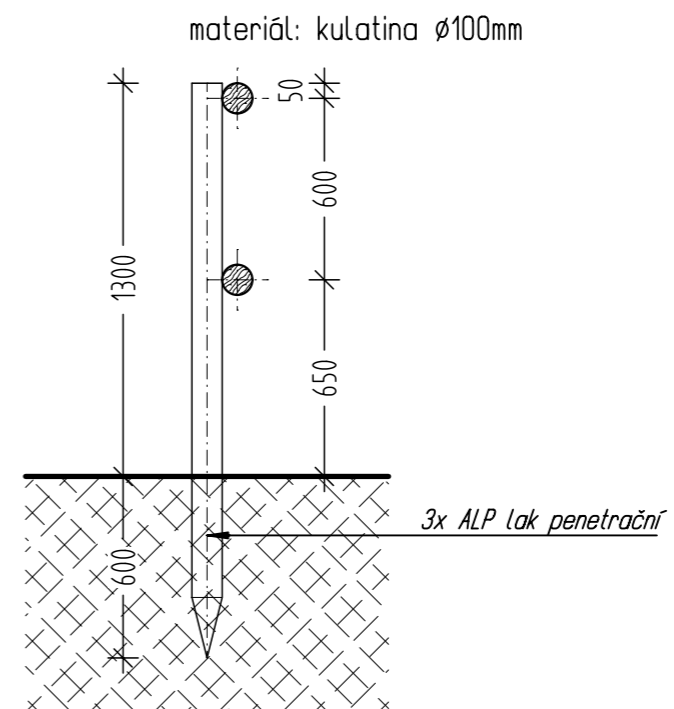

OBJEKT PRO CHOVATELSTVÍ - rozpočet položka 73

Podélný řez

- sloupky: 150/150
- krokve: 80/150
- kleštiny: 2x40/150
- pozednice: 150/150
- rošt: 150/150

SCHEMA - měř.: 1:1000

DŘEVĚNÁ OHRADA - rozpočet položka 76

OBJEKT PRO CHOVATELSTVÍ

měř.: 1:50 a 1:25

v rozpočtu položky 73 a 76